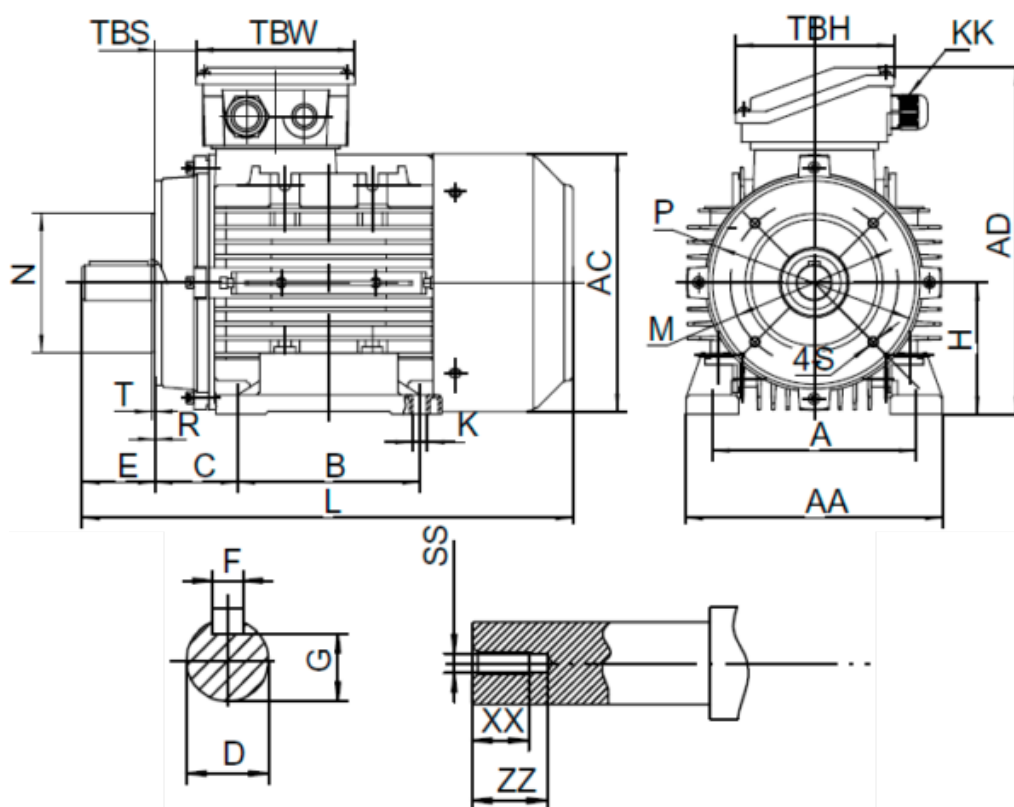

Varenummer: 2518001504168040

Beskrivelse: Kleedrive T3A 90L-4 1.5kw 1400 o/min UL/CSA
3x230/400V 50 HZ IP55 B34 Eff=85,3% Bimetal thermostat

Mål

A = 140	F = 8	R = 0	ZZ = 25
AA = 176	G = 20	S = M8	
AC = Ø177	H = 90	SS = M8	
AD = 235	HD = 145	T = 3	
B = 125	L = 338	TBH = 109	
C = 56	M = Ø115	TBS = 28.5	
D = Ø24	N = Ø95	TBW = 109	
E = 50	P = Ø140	XX = 19	